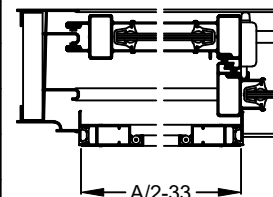

Dimensiones de Corte		VC.: Ventana Corrediza			PC.: Puerta Corrediza		
Perfil	Denominación	Cant.	Largo	Corte	Cant.	Largo	Corte
101	MARCO	2	A	45° 45°	1	A	45° 45°
101	MARCO	2	H	45° 45°	2	H	45° 90°
13	UMBRAL	-	-	-	1	A-36	90° 90°
902	ZOCALO	4	A/2-99	90° 90°	-	-	-
5	ZOCALO ALTO	-	-	-	4	A/2-99	90° 90°
103	PAR. LATERAL	2	H-64	90° 90°	2	H-40	90° 90°
104	PAR. CENTRAL	2	H-64	90° 90°	2	H-40	90° 90°
105	MOSQUITERO	2	A/2-33	45° 45°	2	A/2-33	45° 45°
105	MOSQUITERO	2	H-73	45° 45°	2	H-49	45° 45°

Corte Horizontal A-A

\* Medidas en milímetros

Accesorios Ventana y Puerta Corrediza de 2 Hojas				VC	PC
Ítem	Código	Descripción	Forma	Cantidad	Cantidad
Esc. de Armado	8005	Esc. Parte "A" Liviana de 71,8 milímetros		4 Unidades	2 Unidades
	8008	Esc. Parte "A" Pesada de 71,8 milímetros			
Fijación Esc.	---	Tornillos Auto perforantes o Remaches		32 Unidades	16 Unidades
Burlate Universal	8204	Burlate Universal B-7 Liviano		2A + 4H	2A + 4H
	8216	Burlate Universal B-7 Pesado			
Felpa	8241	Felpa de PVC 7x4		4A + 6H	4A + 6H
	8243	Felpa de Polipropileno 7x4,5			
Cierre Central	8153	Cierre Reversible (Cromado, Blanco, Negro)		1 Unidad	1 Unidad
	8155	Cierre 1042			
	8159	Cierre 1088			
Tope Lateral	8361	Tope de Hoja Parte "J"		8 Unidades	16 Unidades
Antirruido	8359	Antirruido para 103 y 104		8 Unidades	8 Unidades
Rodamiento	8105	Rueda a Rulemán Simple		4 Unidades	4 Unidades
	8106	Rueda a Rulemán Doble			
	8111	Ruedas Regulables 3003			
	8113	Ruedas Simples 3001			
Cruce de Hoja	8384	Tapón Cruce de Hoja con Felpa		2 Unidades	1 Unidades
Tornillo	8362	Tornillo Parker de Armado Hoja		8 Unidades	20 Unidades