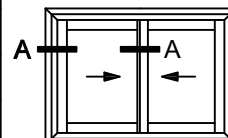

Dimensiones de Corte		VC.: Ventana Corrediza			PC.: Puerta Corrediza		
Perfil	Denominación	Cant.	Largo	Corte	Cant.	Largo	Corte
101	MARCO	2	A	45° 45°	1	A	45° 45°
101	MARCO	2	H	45° 45°	2	H	45° 90°
13	UMBRAL	-	-	-	1	A-36	90° 90°
902	ZOCALO	4	A/2-99	90° 90°	-	-	-
5	ZOCALO ALTO	-	-	-	4	A/2-99	90° 90°
103	PAR. LATERAL	2	H-64	90° 90°	2	H-40	90° 90°
104	PAR. CENTRAL	2	H-64	90° 90°	2	H-40	90° 90°
105	MOSQUITERO	2	A/2-33	45° 45°	2	A/2-33	45° 45°
105	MOSQUITERO	2	H-73	45° 45°	2	H-49	45° 45°

Corte Horizontal A-A

\* Medidas en milímetros

Accesorios Ventana y Puerta Corrediza de 2 Hojas				VC	PC
Ítem	Código	Descripción	Forma	Cantidad	Cantidad
Esc. de Armado	8005	Esc. Parte "A" Liviana de 71,8 milímetros		4 Unidades	2 Unidades
	8008	Esc. Parte "A" Pesada de 71,8 milímetros			
Fijación Esc.	---	Tornillos Auto perforantes o Remaches		32 Unidades	16 Unidades
Burlate Universal	8204	Burlate Universal B-7 Liviano		2A + 4H	2A + 4H
	8216	Burlate Universal B-7 Pesado			
Felpa	8241	Felpa de PVC 7x4		4A + 6H	4A + 6H
	8243	Felpa de Polipropileno 7x4,5			
Cierre Central	8153	Cierre Reversible (Cromado, Blanco, Negro)		1 Unidad	1 Unidad
	8155	Cierre 1042			
	8159	Cierre 1088			
Tope Lateral	8361	Tope de Hoja Parte "J"		8 Unidades	16 Unidades
Antirruido	8359	Antirruido para 103 y 104		8 Unidades	8 Unidades
Rodamiento	8105	Rueda a Rulemán Simple		4 Unidades	4 Unidades
	8106	Rueda a Rulemán Doble			
	8111	Ruedas Regulables 3003			
	8113	Ruedas Simples 3001			
Cruce de Hoja	8384	Tapón Cruce de Hoja con Felpa		2 Unidades	1 Unidades
Tornillo	8362	Tornillo Parker de Armado Hoja		8 Unidades	20 Unidades