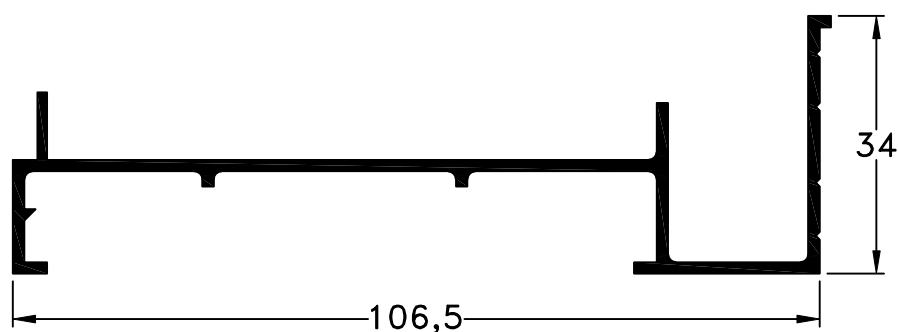

11 - Guía Postiza de
Ventana Combinada
peso: 0,38 Kg/m

961 - Marco de tres guías
peso: 1,16 Kg/m

960 - Marco Cuatro Guías
peso: 1,53 Kg/m

7 - Cierre Central
Encuentro
peso: 0,36 Kg/m

120 - Guía de Cortina Común
p/Marco 101/901/921/961
Largo Std.: 6150 mm
peso: 0,37 Kg/m

9 - Guía de Cortina Barrio
p/Marco 101/901/921/961
Largo Std.: 6150 mm
peso: 0,79 Kg/m