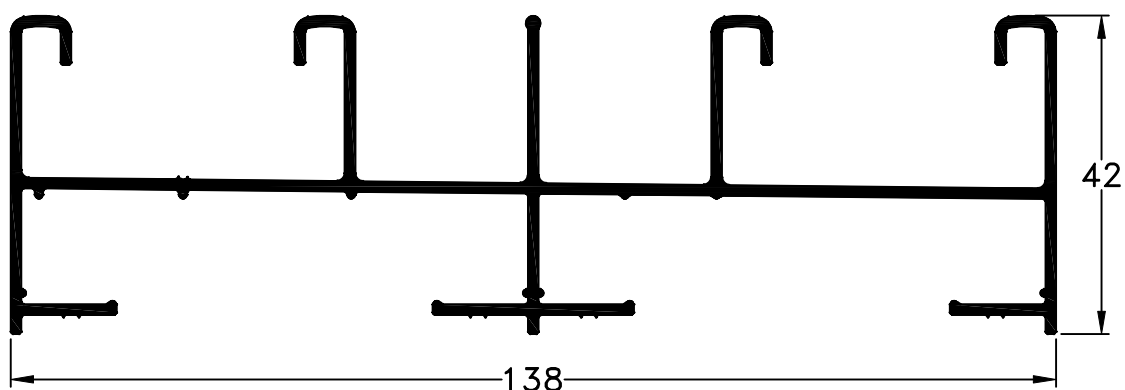

11 - Guía Postiza de
Ventana Combinada
peso: 0,38 Kg/m

961 - Marco de tres guías
peso: 1,16 Kg/m

960 - Marco Cuatro Guías
peso: 1,53 Kg/m

7 - Cierre Central
Encuentro
peso: 0,36 Kg/m

120 - Guía de Cortina Común
p/Marco 101/901/921/961
Largo Std.: 6150 mm
peso: 0,37 Kg/m

9 - Guía de Cortina Barrio
p/Marco 101/901/921/961
Largo Std.: 6150 mm
peso: 0,79 Kg/m