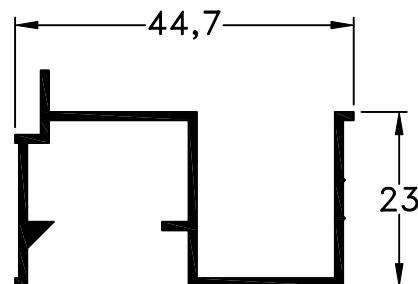

11 - Guía Postiza de
Ventana Combinada
peso: 0,38 Kg/m

961 - Marco de tres guías
peso: 1,16 Kg/m

960 - Marco Cuatro Guías
peso: 1,53 Kg/m

7 - Cierre Central
Encuentro
peso: 0,36 Kg/m

120 - Guía de Cortina Común
p/Marco 101/901/921/961
Largo Std.: 6150 mm
peso: 0,37 Kg/m

9 - Guía de Cortina Barrio
p/Marco 101/901/921/961
Largo Std.: 6150 mm
peso: 0,79 Kg/m