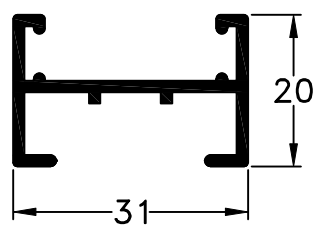

11 - Guía Postiza de
Ventana Combinada
peso: 0,38 Kg/m

961 - Marco de tres guías
peso: 1,16 Kg/m

960 - Marco Cuatro Guías
peso: 1,53 Kg/m

7 - Cierre Central
Encuentro
peso: 0,36 Kg/m

120 - Guía de Cortina Común
p/Marco 101/901/921/961
Largo Std.: 6150 mm
peso: 0,37 Kg/m

9 - Guía de Cortina Barrio
p/Marco 101/901/921/961
Largo Std.: 6150 mm
peso: 0,79 Kg/m