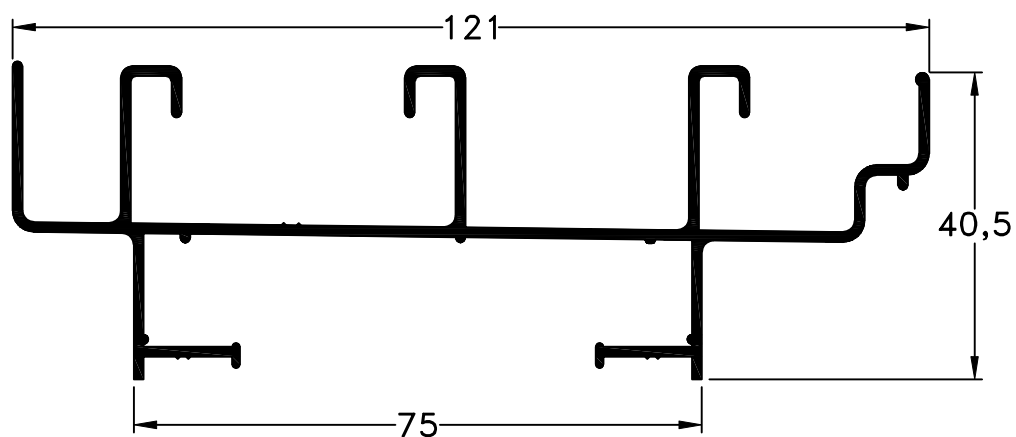

11 - Guía Postiza de
Ventana Combinada
peso: 0,38 Kg/m

961 - Marco de tres guías
peso: 1,16 Kg/m

960 - Marco Cuatro Guías
peso: 1,53 Kg/m

7 - Cierre Central
Encuentro
peso: 0,36 Kg/m

120 - Guía de Cortina Común
p/Marco 101/901/921/961
Largo Std.: 6150 mm
peso: 0,37 Kg/m

9 - Guía de Cortina Barrio
p/Marco 101/901/921/961
Largo Std.: 6150 mm
peso: 0,79 Kg/m