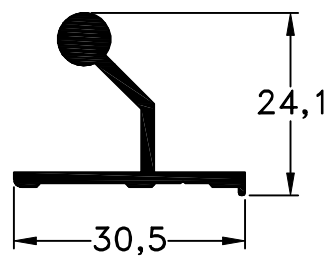

916 - Marco  
peso: 0,74 Kg/m

918 - Hoja  
peso: 0,51 Kg/m

915 - Bisagra  
peso: 0,33 Kg/m

908 - Contravidrio  
peso: 0,16 Kg/m

909 - Contravidrio  
peso: 0,16 Kg/m