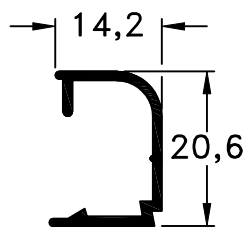

505 - Marco Ventana Guillotina
peso: 0,97 Kg/m

129 - Tapa Doble
Compensador
peso: 0,12 Kg/m

507 - Hoja
peso: 0,56 Kg/m

506 - Zócalo/Cabezal
peso: 0,69 Kg/m

508 - Contravidrio
V/S Guillotina
peso: 0,17 Kg/m

510 - Contravidrio
D.V.H. Guillotina
peso: 0,15 Kg/m

Escala 1:1
Tolerancia en Peso +/- 10%

02-02-18 **TRADICIONAL.22**