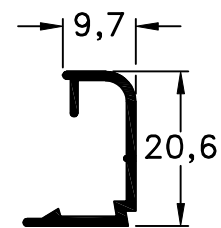

505 - Marco Ventana Guillotina
peso: 0,97 Kg/m

129 - Tapa Doble
Compensador
peso: 0,12 Kg/m

507 - Hoja
peso: 0,56 Kg/m

506 - Zócalo/Cabezal
peso: 0,69 Kg/m

508 - Contravidrio
V/S Guillotina
peso: 0,17 Kg/m

510 - Contravidrio
D.V.H. Guillotina
peso: 0,15 Kg/m

Escala 1:1
Tolerancia en Peso +/- 10%

02-02-18 **TRADICIONAL.22**