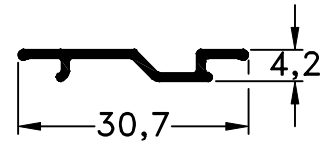

505 - Marco Ventana Guillotina
peso: 0,97 Kg/m

129 - Tapa Doble
Compensador
peso: 0,12 Kg/m

507 - Hoja
peso: 0,56 Kg/m

506 - Zócalo/Cabezal
peso: 0,69 Kg/m

508 - Contravidrio
V/S Guillotina
peso: 0,17 Kg/m

510 - Contravidrio
D.V.H. Guillotina
peso: 0,15 Kg/m

Escala 1:1
Tolerancia en Peso +/- 10%

02-02-18 **TRADICIONAL.22**