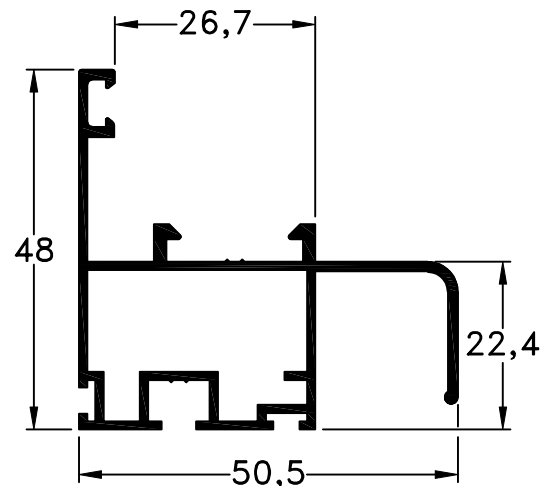

505 - Marco Ventana Guillotina
peso: 0,97 Kg/m

129 - Tapa Doble
Compensador
peso: 0,12 Kg/m

507 - Hoja
peso: 0,56 Kg/m

506 - Zócalo/Cabezal
peso: 0,69 Kg/m

508 - Contravidrio
V/S Guillotina
peso: 0,17 Kg/m

510 - Contravidrio
D.V.H. Guillotina
peso: 0,15 Kg/m

Escala 1:1
Tolerancia en Peso +/- 10%

02-02-18 **TRADICIONAL.22**