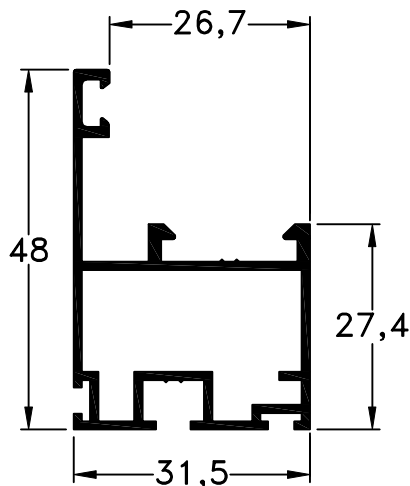

505 - Marco Ventana Guillotina
peso: 0,97 Kg/m

129 - Tapa Doble
Compensador
peso: 0,12 Kg/m

507 - Hoja
peso: 0,56 Kg/m

506 - Zócalo/Cabezal
peso: 0,69 Kg/m

508 - Contravidrio
V/S Guillotina
peso: 0,17 Kg/m

510 - Contravidrio
D.V.H. Guillotina
peso: 0,15 Kg/m

Escala 1:1
Tolerancia en Peso +/- 10%

02-02-18 **TRADICIONAL.22**