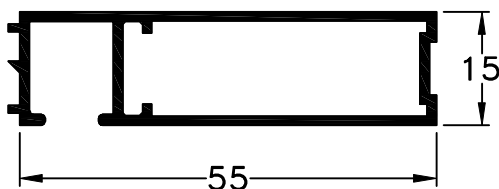

715 - Premarco
Largo Std.: 6150 mm
Peso: 0,70 Kg/m

Accesorios Premarco 715				
Ítem	Código	Descripción	Forma	Cantidad
Esc. de Armado	8929	Escuadra A-702		4 Unidades
Taco de Regul.	8480	Distanciador Regulable 5000		s/m
Tornillo	-	Tornillo de Fijación		s/m
Tapa Tornillo	8945	Tapa Cabeza de Tornillo T-95		s/m
Grampa	-	Grampa de Amure		s/m
Esquinero	8724	Escuadra Esquinera de Premarco		4 Unidades

s/m: según medida.

Dimensiones de Corte Premarcos 648		
Cant.	Largo	Corte
2	A+36	45° 45°
2	H+36	45° 45°

648 - Premarco
largo std.: 6150 mm
peso: 0,50 Kg/m

Accesorios Premarco				
Ítem	Código	Descripción	Forma	Cantidad
Esc. de Armado	8725	Escuadra para Premarco 647 (27,6 mm.)		4 Unidades
	8723	Escuadra para Premarco 648 E-78		
	8032	Escuadra para Premarco 875 (74 mm.)		
Taco de Regul.	8927	Taco de Regulación T-88, para Perfiles de Marco		s/m
Tornillo	-	Tornillo de Fijación		s/m
Tapa Tornillo	8945	Tapa Cabeza de Tornillo T-95		s/m
Grampa	8722	Grampa de Amure		s/m
Esquinero	8724	Escuadra Esquinera de Premarco		4 Unidades

s/m: según medida.

Escala 1:1

Tolerancia en Peso +/- 10%