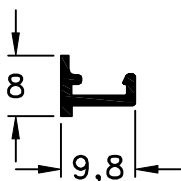

C)

310 - Tapa Terminación Coplanar Marco
Largo std.: 6150 mm
peso: 0,07 Kg/m