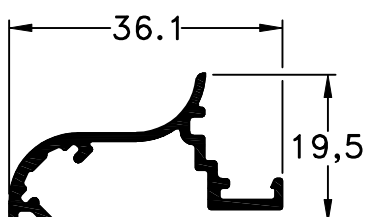

A)

Burlete de EPDM

Burlete Exterior		
Código	Descripción	Cantidad
9417	Burlete Exterior Cubre Sello	2A + 2H

B)

 727 - Embellecedor de Marco  
peso: 0,26 Kg/m

Dimensiones de Corte Perfil Exterior - Embellecedor 727						
Código	Peso kg/m	Forma	Función	Cant.	Largo	Corte
727	0,26		Embellecedor	2	A	45° 45°
				2	H	45° 45°

Accesorios para Colocación del Perfil 727		
Código	Descripción	Cantidad
8371	Clip Mediterránea	s/m
8951	Escuadra de Alineación	4 Unidades

C)

 310 - Tapa Terminación Coplanar Marco  
Largo std.: 6150 mm  
peso: 0,07 Kg/m

Dimensiones de Corte Perfil Exterior 310						
Código	Peso kg/m	Forma	Función	Cant.	Largo	Corte
310	0,07		Embellecedor	2	A	45° 45°
				2	H	45° 45°

Accesorios para Colocación del Perfil 310		
Código	Descripción	Cantidad
8371	Clip Mediterránea	s/m