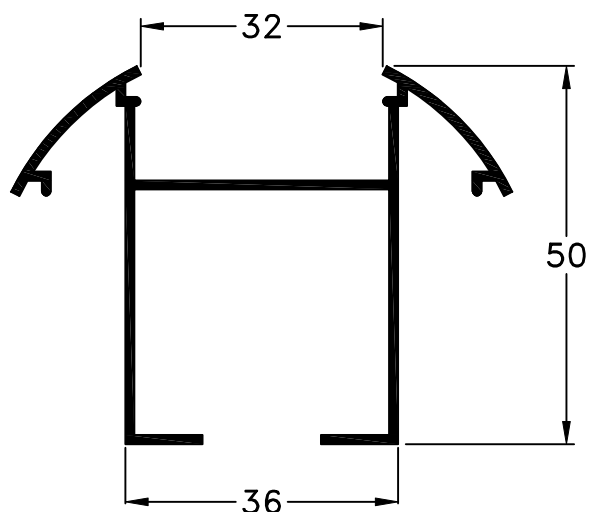

493 - Marco
peso: 0,48 Kg/m

492 - Travesaño
peso: 0,54 Kg/m

490 - Columna
peso: 0,67 Kg/m

491 - Tapa Columna
peso: 0,40 Kg/m

494 - Tapa
peso: 0,19 Kg/m

498 - Tapa Zócalo
peso: 0,34 Kg/m

499 - Zócalo
peso: 1,04 Kg/m

Escala 1:1

Tolerancia en Peso +/- 10%

08-04-16 **SISTEMAS COMPLEMENTARIOS.10**

Accesorios Tabiquería Línea Alcemar				
Ítem	Código	Descripción	Forma	Cantidad
Cuña	8209	Cuña Chica		s/m
	8210	Cuña Mediana		
	8211	Cuña Grande		
Burlete P/Marco de Puerta 493	8914	Burlete Gabi III		s/m
	9410	Burlete Marco de Puerta 493		s/m
Burlete P/Vidrio o Placa	8213	Burlete Cuña Hueca		s/m
	8214	Burlete "Tubo" de Tabiquería		s/m
	8217	Burlete "Tubito" de Tabiquería		s/m
Escuadra	8027	Escuadra Tabiquería "AFL"		s/m
Patín Exterior	8553	Clip para Tabiquería		s/m
Bisagra Pta. Placa	8071	Bisagra Munición de 100 x 75		s/m

s/m: según medida.

Escala 1:2.5
Tolerancia en Peso +/- 10%