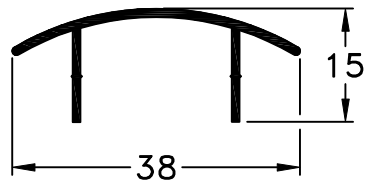

493 - Marco
peso: 0,48 Kg/m

492 - Travesaño
peso: 0,54 Kg/m

490 - Columna
peso: 0,67 Kg/m

491 - Tapa Columna
peso: 0,40 Kg/m

494 - Tapa
peso: 0,19 Kg/m

498 - Tapa Zócalo
peso: 0,34 Kg/m

499 - Zócalo
peso: 1,04 Kg/m

Escala 1:1

Tolerancia en Peso +/- 10%

08-04-16 **SISTEMAS COMPLEMENTARIOS.10**

Accesorios Tabiquería Línea Alcemar				
Ítem	Código	Descripción	Forma	Cantidad
Cuña	8209	Cuña Chica		s/m
	8210	Cuña Mediana		
	8211	Cuña Grande		
Burlete P/Marco de Puerta 493	8914	Burlete Gabi III		s/m
	9410	Burlete Marco de Puerta 493		s/m
Burlete P/Vidrio o Placa	8213	Burlete Cuña Hueca		s/m
	8214	Burlete "Tubo" de Tabiquería		s/m
	8217	Burlete "Tubito" de Tabiquería		s/m
Escuadra	8027	Escuadra Tabiquería "AFL"		s/m
Patín Exterior	8553	Clip para Tabiquería		s/m
Bisagra Pta. Placa	8071	Bisagra Munición de 100 x 75		s/m

s/m: según medida.

Escala 1:2.5
Tolerancia en Peso +/- 10%