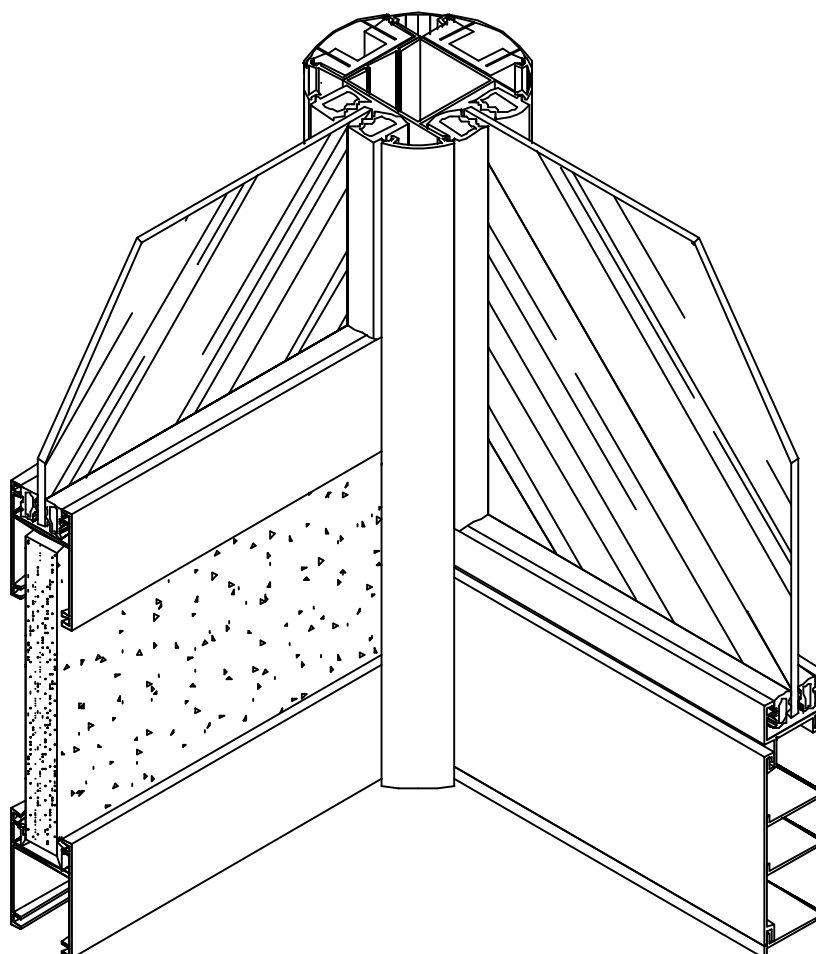

493 - Marco
peso: 0,48 Kg/m

492 - Travesaño
peso: 0,54 Kg/m

490 - Columna
peso: 0,67 Kg/m

491 - Tapa Columna
peso: 0,40 Kg/m

494 - Tapa
peso: 0,19 Kg/m

498 - Tapa Zócalo
peso: 0,34 Kg/m

499 - Zócalo
peso: 1,04 Kg/m

Escala 1:1

Tolerancia en Peso +/- 10%

08-04-16 **SISTEMAS COMPLEMENTARIOS.10**

Accesorios Tabiquería Línea Alcemar				
Ítem	Código	Descripción	Forma	Cantidad
Cuña	8209	Cuña Chica		s/m
	8210	Cuña Mediana		
	8211	Cuña Grande		
Burlete P/Marco de Puerta 493	8914	Burlete Gabi III		s/m
	9410	Burlete Marco de Puerta 493		s/m
Burlete P/Vidrio o Placa	8213	Burlete Cuña Hueca		s/m
	8214	Burlete "Tubo" de Tabiquería		s/m
	8217	Burlete "Tubito" de Tabiquería		s/m
Escuadra	8027	Escuadra Tabiquería "AFL"		s/m
Patín Exterior	8553	Clip para Tabiquería		s/m
Bisagra Pta. Placa	8071	Bisagra Munición de 100 x 75		s/m

s/m: según medida.

Escala 1:2.5
Tolerancia en Peso +/- 10%