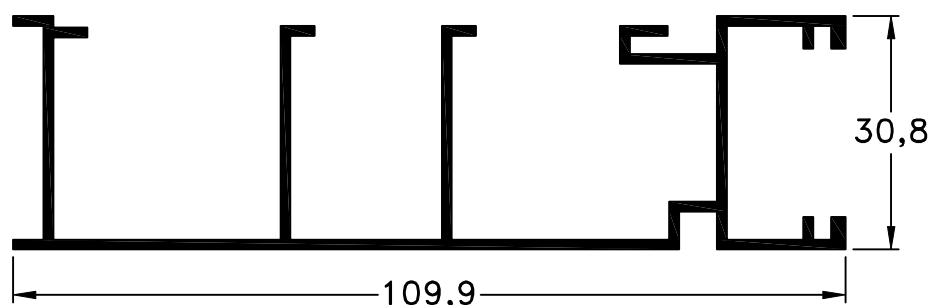

493 - Marco
peso: 0,48 Kg/m

492 - Travesaño
peso: 0,54 Kg/m

490 - Columna
peso: 0,67 Kg/m

491 - Tapa Columna
peso: 0,40 Kg/m

494 - Tapa
peso: 0,19 Kg/m

498 - Tapa Zócalo
peso: 0,34 Kg/m

499 - Zócalo
peso: 1,04 Kg/m

Escala 1:1

Tolerancia en Peso +/- 10%

08-04-16 **SISTEMAS COMPLEMENTARIOS.10**

Accesorios Tabiquería Línea Alcemar				
Ítem	Código	Descripción	Forma	Cantidad
Cuña	8209	Cuña Chica		s/m
	8210	Cuña Mediana		
	8211	Cuña Grande		
Burlete P/Marco de Puerta 493	8914	Burlete Gabi III		s/m
	9410	Burlete Marco de Puerta 493		s/m
Burlete P/Vidrio o Placa	8213	Burlete Cuña Hueca		s/m
	8214	Burlete "Tubo" de Tabiquería		s/m
	8217	Burlete "Tubito" de Tabiquería		s/m
Escuadra	8027	Escuadra Tabiquería "AFL"		s/m
Patín Exterior	8553	Clip para Tabiquería		s/m
Bisagra Pta. Placa	8071	Bisagra Munición de 100 x 75		s/m

s/m: según medida.

Escala 1:2.5
Tolerancia en Peso +/- 10%