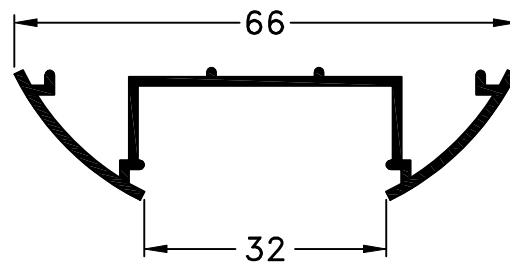

493 - Marco
peso: 0,48 Kg/m

492 - Travesaño
peso: 0,54 Kg/m

490 - Columna
peso: 0,67 Kg/m

491 - Tapa Columna
peso: 0,40 Kg/m

494 - Tapa
peso: 0,19 Kg/m

498 - Tapa Zócalo
peso: 0,34 Kg/m

499 - Zócalo
peso: 1,04 Kg/m

Escala 1:1

Tolerancia en Peso +/- 10%

08-04-16 **SISTEMAS COMPLEMENTARIOS.10**

Accesorios Tabiquería Línea Alcemar				
Ítem	Código	Descripción	Forma	Cantidad
Cuña	8209	Cuña Chica		s/m
	8210	Cuña Mediana		
	8211	Cuña Grande		
Burlete P/Marco de Puerta 493	8914	Burlete Gabi III		s/m
	9410	Burlete Marco de Puerta 493		s/m
Burlete P/Vidrio o Placa	8213	Burlete Cuña Hueca		s/m
	8214	Burlete "Tubo" de Tabiquería		s/m
	8217	Burlete "Tubito" de Tabiquería		s/m
Escuadra	8027	Escuadra Tabiquería "AFL"		s/m
Patín Exterior	8553	Clip para Tabiquería		s/m
Bisagra Pta. Placa	8071	Bisagra Munición de 100 x 75		s/m

s/m: según medida.

Escala 1:2.5
Tolerancia en Peso +/- 10%