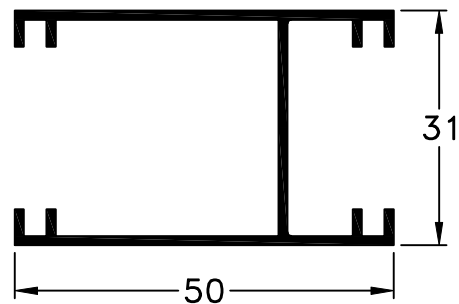

493 - Marco
peso: 0,48 Kg/m

492 - Travesaño
peso: 0,54 Kg/m

490 - Columna
peso: 0,67 Kg/m

491 - Tapa Columna
peso: 0,40 Kg/m

494 - Tapa
peso: 0,19 Kg/m

498 - Tapa Zócalo
peso: 0,34 Kg/m

499 - Zócalo
peso: 1,04 Kg/m

Escala 1:1

Tolerancia en Peso +/- 10%

08-04-16 **SISTEMAS COMPLEMENTARIOS.10**

Accesorios Tabiquería Línea Alcemar				
Ítem	Código	Descripción	Forma	Cantidad
Cuña	8209	Cuña Chica		s/m
	8210	Cuña Mediana		
	8211	Cuña Grande		
Burlete P/Marco de Puerta 493	8914	Burlete Gabi III		s/m
	9410	Burlete Marco de Puerta 493		s/m
Burlete P/Vidrio o Placa	8213	Burlete Cuña Hueca		s/m
	8214	Burlete "Tubo" de Tabiquería		s/m
	8217	Burlete "Tubito" de Tabiquería		s/m
Escuadra	8027	Escuadra Tabiquería "AFL"		s/m
Patín Exterior	8553	Clip para Tabiquería		s/m
Bisagra Pta. Placa	8071	Bisagra Munición de 100 x 75		s/m

s/m: según medida.

Escala 1:2.5
Tolerancia en Peso +/- 10%