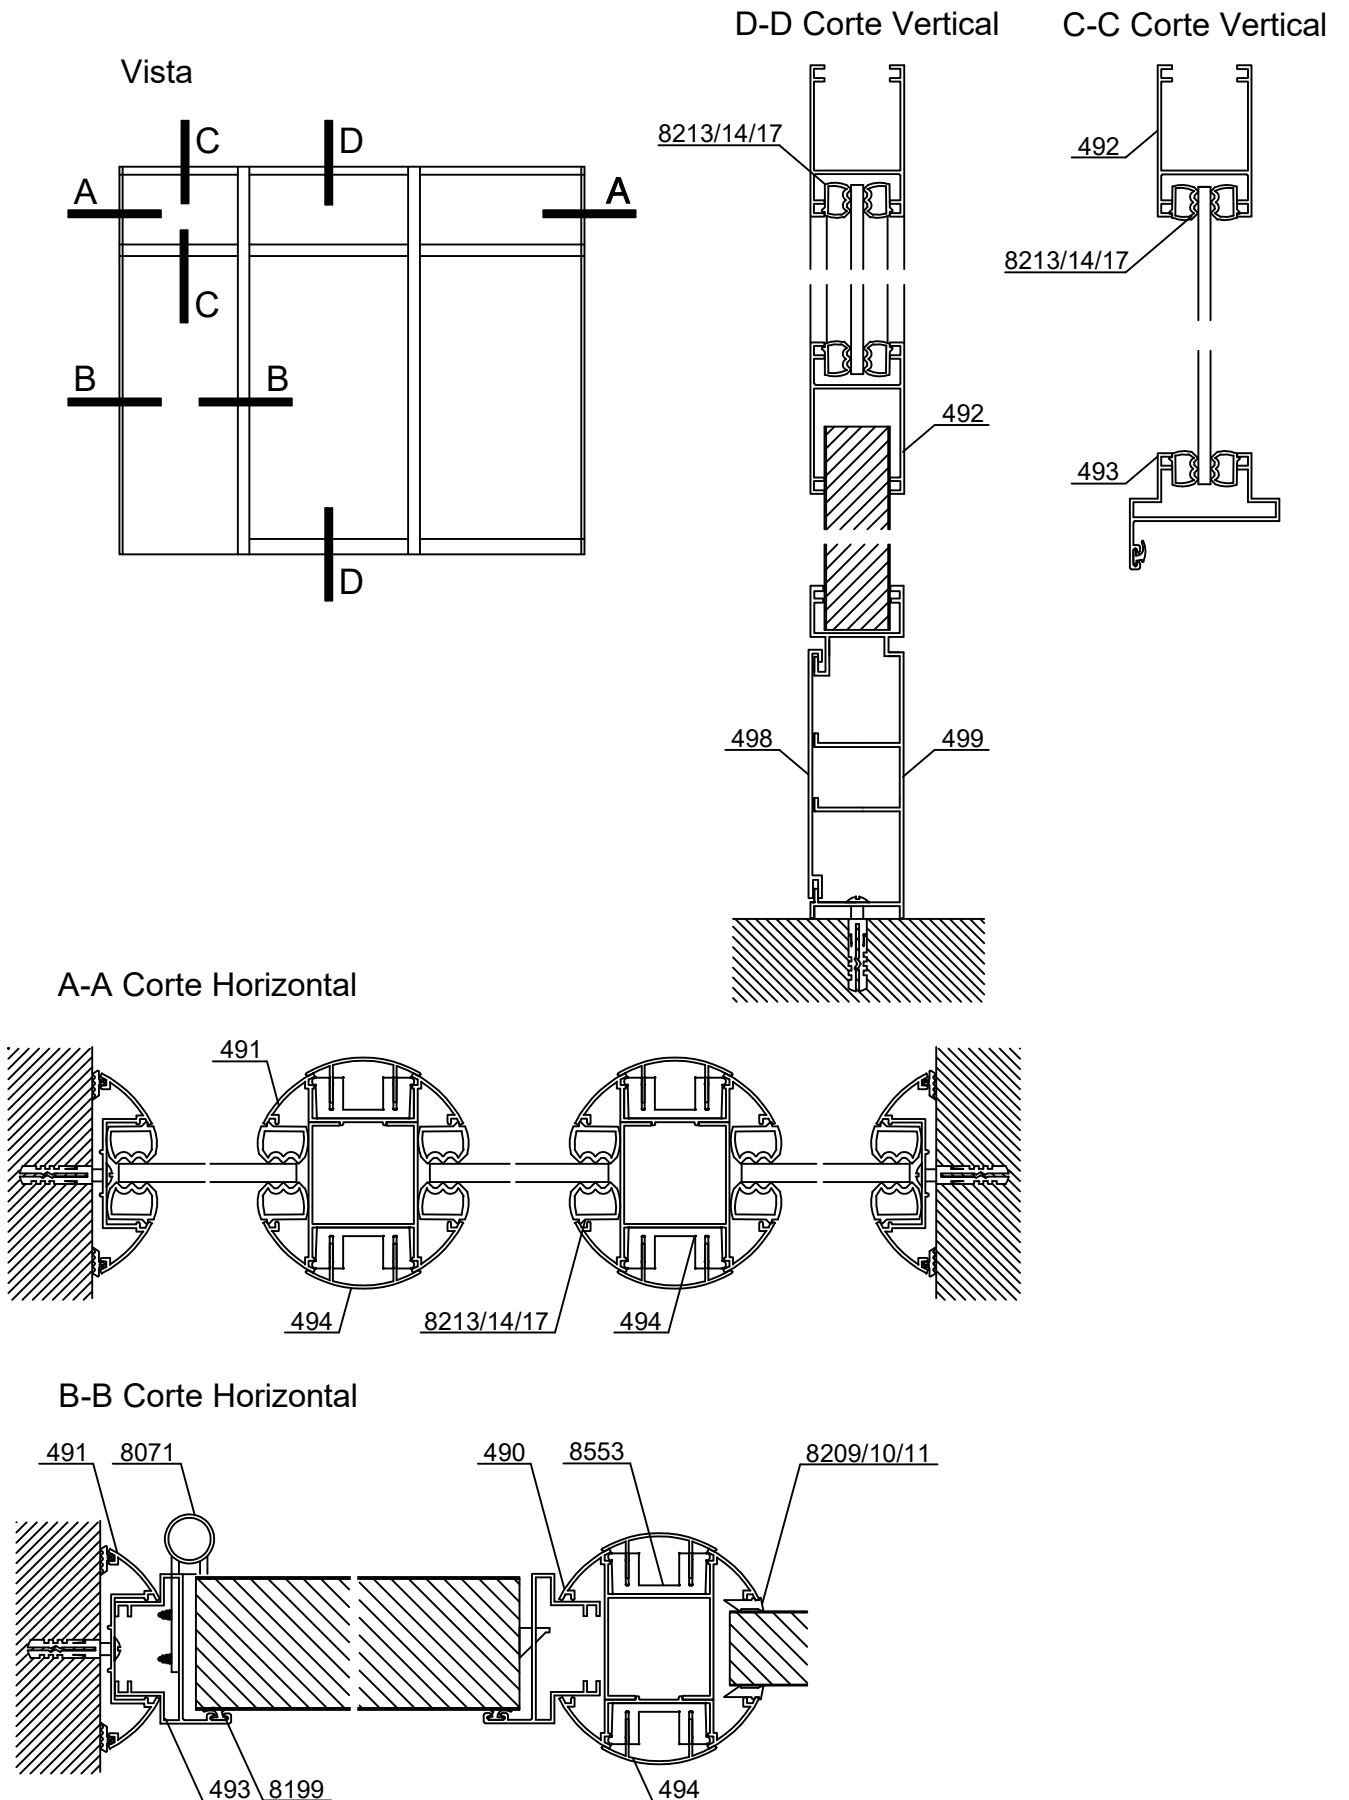

493 - Marco
peso: 0,48 Kg/m

492 - Travesaño
peso: 0,54 Kg/m

490 - Columna
peso: 0,67 Kg/m

491 - Tapa Columna
peso: 0,40 Kg/m

494 - Tapa
peso: 0,19 Kg/m

498 - Tapa Zócalo
peso: 0,34 Kg/m

499 - Zócalo
peso: 1,04 Kg/m

Escala 1:1

Tolerancia en Peso +/- 10%

08-04-16 **SISTEMAS COMPLEMENTARIOS.10**

Accesorios Tabiquería Línea Alcemar				
Ítem	Código	Descripción	Forma	Cantidad
Cuña	8209	Cuña Chica		s/m
	8210	Cuña Mediana		
	8211	Cuña Grande		
Burlete P/Marco de Puerta 493	8914	Burlete Gabi III		s/m
	9410	Burlete Marco de Puerta 493		s/m
Burlete P/Vidrio o Placa	8213	Burlete Cuña Hueca		s/m
	8214	Burlete "Tubo" de Tabiquería		s/m
	8217	Burlete "Tubito" de Tabiquería		s/m
Escuadra	8027	Escuadra Tabiquería "AFL"		s/m
Patín Exterior	8553	Clip para Tabiquería		s/m
Bisagra Pta. Placa	8071	Bisagra Munición de 100 x 75		s/m

s/m: según medida.

Escala 1:2.5
Tolerancia en Peso +/- 10%