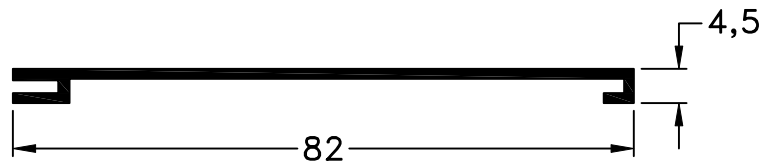

493 - Marco
peso: 0,48 Kg/m

492 - Travesaño
peso: 0,54 Kg/m

490 - Columna
peso: 0,67 Kg/m

491 - Tapa Columna
peso: 0,40 Kg/m

494 - Tapa
peso: 0,19 Kg/m

498 - Tapa Zócalo
peso: 0,34 Kg/m

499 - Zócalo
peso: 1,04 Kg/m

Escala 1:1

Tolerancia en Peso +/- 10%

08-04-16 **SISTEMAS COMPLEMENTARIOS.10**

Accesorios Tabiquería Línea Alcemar				
Ítem	Código	Descripción	Forma	Cantidad
Cuña	8209	Cuña Chica		s/m
	8210	Cuña Mediana		
	8211	Cuña Grande		
Burlete P/Marco de Puerta 493	8914	Burlete Gabi III		s/m
	9410	Burlete Marco de Puerta 493		s/m
Burlete P/Vidrio o Placa	8213	Burlete Cuña Hueca		s/m
	8214	Burlete "Tubo" de Tabiquería		s/m
	8217	Burlete "Tubito" de Tabiquería		s/m
Escuadra	8027	Escuadra Tabiquería "AFL"		s/m
Patín Exterior	8553	Clip para Tabiquería		s/m
Bisagra Pta. Placa	8071	Bisagra Munición de 100 x 75		s/m

s/m: según medida.

Escala 1:2.5
Tolerancia en Peso +/- 10%