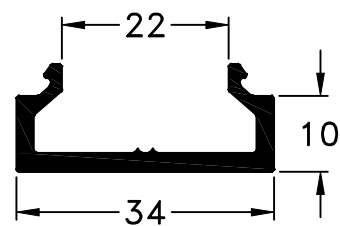

110 - Zócalo Puerta Blindex  
peso: 1,66 Kg/m

111 - Suplemento Zócalo  
peso: 0,39 Kg/m

Accesorio Zócalo de Puerta Blindex - Paño Fijo				
Ítem	Código	Descripción	Forma	Cantidad
Tapa	9320-5	Tapa Lateral Zócalo de Puerta Blindex		s/m

s/m: según medida.

Escala 1:1

Tolerancia en Peso +/- 10%

02-10-17 **SISTEMAS COMPLEMENTARIOS.16**