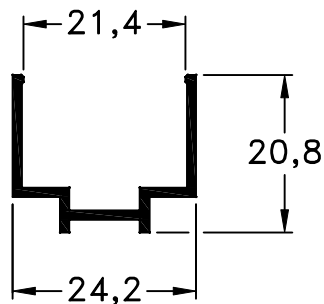

355 - Marco Aereador con Mosquitero
peso: 0,55 Kg/m

553 - Adaptador D.V.H.
peso: 0,21 Kg/m

520 - Tapa de Policarbonato
peso: 0,39 Kg/m

650 - "U" de Blindex
peso: 0,25 Kg/m

924 - Marco Recto
peso: 0,56 Kg/m

Escala 1:1
Tolerancia en Peso +/- 10%