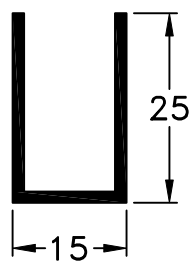

355 - Marco Aereador con Mosquitero
peso: 0,55 Kg/m

553 - Adaptador D.V.H.
peso: 0,21 Kg/m

520 - Tapa de Policarbonato
peso: 0,39 Kg/m

650 - "U" de Blindex
peso: 0,25 Kg/m

924 - Marco Recto
peso: 0,56 Kg/m

Escala 1:1
Tolerancia en Peso +/- 10%