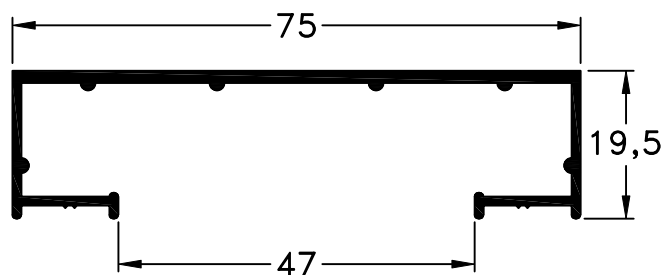

355 - Marco Aereador con Mosquitero
peso: 0,55 Kg/m

553 - Adaptador D.V.H.
peso: 0,21 Kg/m

520 - Tapa de Policarbonato
peso: 0,39 Kg/m

650 - "U" de Blindex
peso: 0,25 Kg/m

924 - Marco Recto
peso: 0,56 Kg/m

Escala 1:1
Tolerancia en Peso +/- 10%