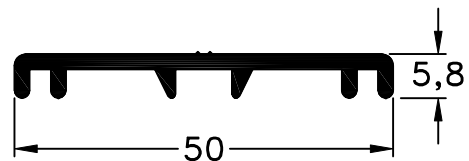

355 - Marco Aereador con Mosquitero
peso: 0,55 Kg/m

553 - Adaptador D.V.H.
peso: 0,21 Kg/m

520 - Tapa de Policarbonato
peso: 0,39 Kg/m

650 - "U" de Blindex
peso: 0,25 Kg/m

924 - Marco Recto
peso: 0,56 Kg/m

Escala 1:1
Tolerancia en Peso +/- 10%