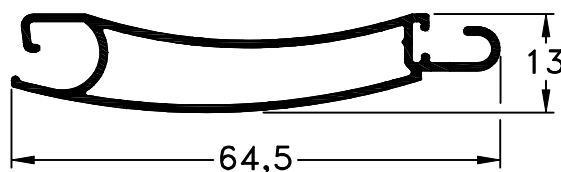

624 - Zócalo Cortina Común  
Largo std.: 6150 mm  
peso: 0,76 Kg/m

625 - Tablilla Cortina Común  
Largo std.: 6150 mm  
peso: 0,42 Kg/m

Código de Tablilla	
Ciega	Troquelada
625	325

### Código de tablilla troquelada 325

#### **Accesorios Requeridos**

- 8600-0 Tapón Tablilla Común ..... (T-102 / T-103)  
8247-0 Felpa 5 x 5. (Tablilla)..... (C-10)  
8248-0 Felpa 5 x 7. (zocalo)..... (C- 5)

Dimensiones de Corte						
Código	Peso Kg/m	Forma	Función	Cant.	Largo	Corte
625 / 325	0,42		Tablilla	s/m	A - 13	90° 90°
624	0,76		Zocalo	1	A - 13	90° 90°