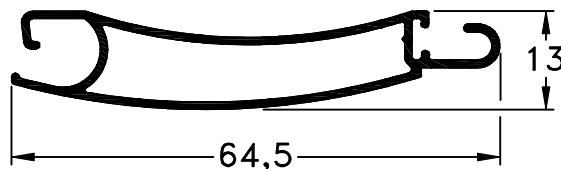

624 - Zócalo Cortina Común
Largo std.: 6150 mm
peso: 0,76 Kg/m

625 - Tablilla Cortina Común
Largo std.: 6150 mm
peso: 0,42 Kg/m

Código de Tablilla	
Ciega	Troquelada
625	325

Código de tablilla troquelada 325

Accesorios Requeridos

- 8600-0 Tapón Tablilla Común (T-102 / T-103)
8247-0 Felpa 5 x 5. (Tablilla)..... (C-10)
8248-0 Felpa 5 x 7. (zocalo)..... (C- 5)

Dimensiones de Corte						
Código	Peso Kg/m	Forma	Función	Cant.	Largo	Corte
625 / 325	0,42		Tablilla	s/m	A - 13	90° 90°
624	0,76		Zocalo	1	A - 13	90° 90°