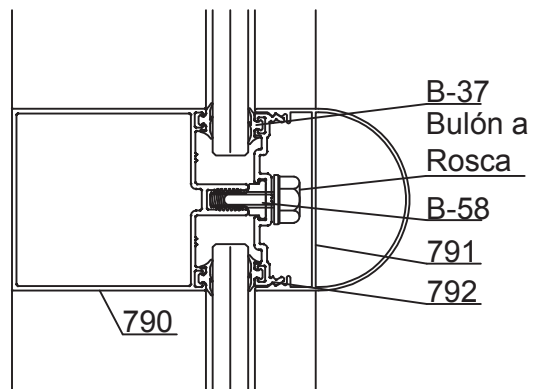

Detalle de Accesorios		
Ítem	Código	Descripción
Burlate	8215	Burlate de Acristalamiento de 4mm
	8230	Burlate de Acristalamiento de 6mm
	8753	Burlate de Acristalamiento B-37
	8752	Burlate de Ruptura Térmica para Frente Integral B-58
Bulón a Rosca	-	Bulón a Rosca w $\frac{1}{4}$ "
"U" de Armado	8751	"U" de Armado para Perfil 790
	8750	"U" de Armado para Perfil 788
	8754	"U" de Armado para Perfil 789
	8756	"U" de Armado para Perfil 796

Escala 1:2.5
Tolerancia en Peso +/- 10%

19-09-2018 **FRENTE INTEGRAL.6**