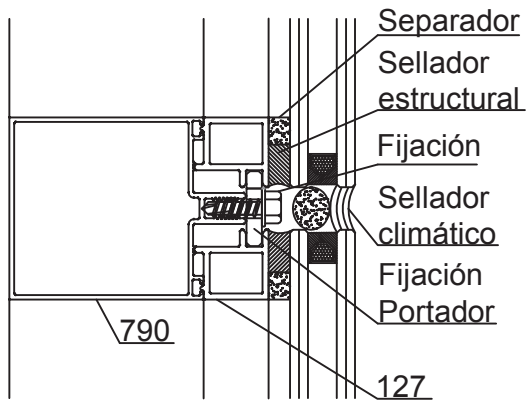

Detalle de Accesorios		
Ítem	Código	Descripción
Burlate	8215	Burlate de Acristalamiento de 4mm
	8230	Burlate de Acristalamiento de 6mm
	8753	Burlate de Acristalamiento B-37
	8752	Burlate de Ruptura Térmica para Frente Integral B-58
Bulón a Rosca	-	Bulón a Rosca w $\frac{1}{4}$ "
"U" de Armado	8751	"U" de Armado para Perfil 790
	8750	"U" de Armado para Perfil 788
	8754	"U" de Armado para Perfil 789
	8756	"U" de Armado para Perfil 796

Escala 1:2.5
Tolerancia en Peso +/- 10%

19-09-2018 **FRENTE INTEGRAL.6**