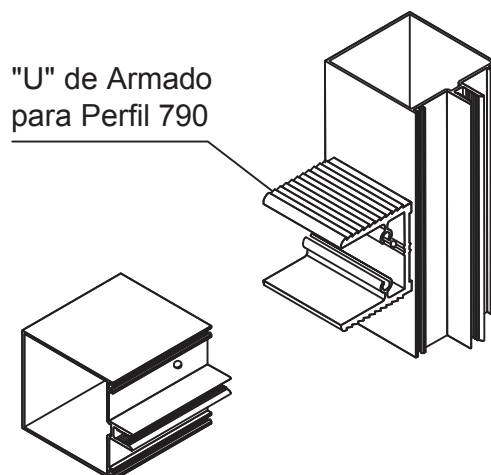

Detalle de Accesorios		
Ítem	Código	Descripción
Burlate	8215	Burlate de Acristalamiento de 4mm
	8230	Burlate de Acristalamiento de 6mm
	8753	Burlate de Acristalamiento B-37
	8752	Burlate de Ruptura Térmica para Frente Integral B-58
Bulón a Rosca	-	Bulón a Rosca w $\frac{1}{4}$ "
"U" de Armado	8751	"U" de Armado para Perfil 790
	8750	"U" de Armado para Perfil 788
	8754	"U" de Armado para Perfil 789
	8756	"U" de Armado para Perfil 796