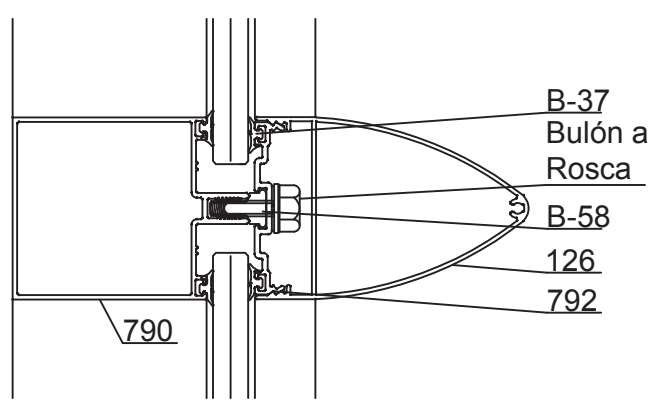

Detalle de Accesorios		
Ítem	Código	Descripción
Burlate	8215	Burlate de Acristalamiento de 4mm
	8230	Burlate de Acristalamiento de 6mm
	8753	Burlate de Acristalamiento B-37
	8752	Burlate de Ruptura Térmica para Frente Integral B-58
Bulón a Rosca	-	Bulón a Rosca w $\frac{1}{4}$ "
"U" de Armado	8751	"U" de Armado para Perfil 790
	8750	"U" de Armado para Perfil 788
	8754	"U" de Armado para Perfil 789
	8756	"U" de Armado para Perfil 796

Escala 1:2.5
Tolerancia en Peso +/- 10%

19-09-2018 **FRENTE INTEGRAL.6**