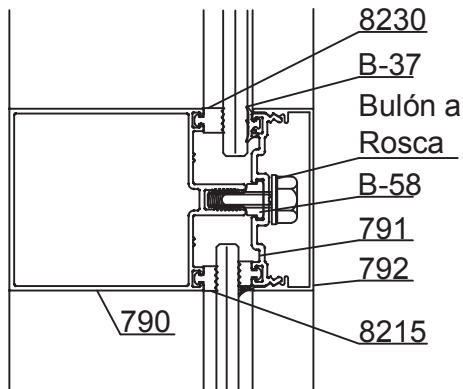

Detalle de Accesorios		
Ítem	Código	Descripción
Burlate	8215	Burlate de Acristalamiento de 4mm
	8230	Burlate de Acristalamiento de 6mm
	8753	Burlate de Acristalamiento B-37
	8752	Burlate de Ruptura Térmica para Frente Integral B-58
Bulón a Rosca	-	Bulón a Rosca w $\frac{1}{4}$ "
"U" de Armado	8751	"U" de Armado para Perfil 790
	8750	"U" de Armado para Perfil 788
	8754	"U" de Armado para Perfil 789
	8756	"U" de Armado para Perfil 796

Escala 1:2.5
Tolerancia en Peso +/- 10%

19-09-2018 **FRENTE INTEGRAL.6**