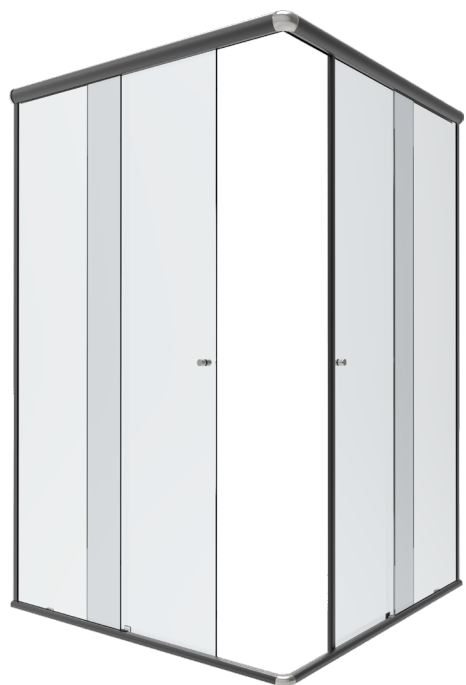

## Rebatir

Es la elección perfecta para aquellos que buscan un producto versátil y duradero.

- Diseño moderno, permite tanto paños fijos como de rebatir.
- Versátil. El marco de los fijos es el de la hoja de rebatir.
- Abre hacia dentro o hacia fuera según el diseño del baño.
- Admite, en la hoja móvil, vidrios templados de 6 u 8 mm y en los fijos laminados de 4+4mm o 5+5mm.
- Instalación del lado izquierdo o derecho según necesidad y diseño.

## Mampara Corrediza de vidrio templado

- Con este modelo se pueden realizar mamparas de 2 hojas, de 4 hojas y esquineros, siempre con vidrio templado de 8mm.
- Los perfiles de aluminio se pueden encontrar anodizados o pintados con gran variedad de colores.
- Esta mampara asegura estanqueidad de agua con diseño de vanguardia.

### Tipos

- 1H + 1PF
- 2H y 2PF
- 2H y 2PF esquinero

1H + 1PF

2H + 2PF

2H y 2PF esquinero

03

MAMPARA  
900

## Mampara 900

Mampara de Baño Corrediza 900, la elección perfecta para quienes buscan una solución económica, versátil y con un diseño que cautivare sus sentidos. Estas mamparas ofrecen un toque de elegancia sin comprometer el presupuesto.