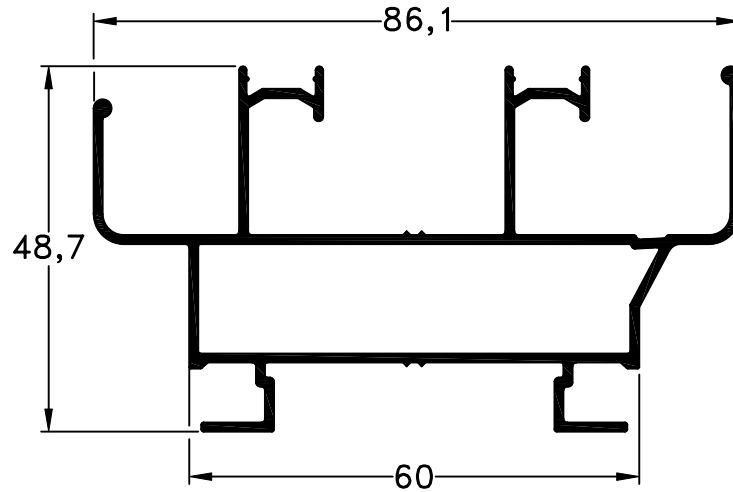

Nuevo Perfil 803: Marco de Ventana y Puerta Corrediza Mediterránea M-Uno

803 - Marco Corrediza M-Uno
peso: 1,09 Kg/m

Modelo en 3D - Ventana y Puerta Corrediza Mediterránea M-Uno con Marco 803

Se incorpora al catálogo de Mediterránea el Marco de Corrediza 803 con alojamiento exterior, admite guías de cortinas Común y Barrio, además de los perfiles complementarios para terminación exterior y el burlete tapa sello.

Tolerancia en Peso +/- 10%