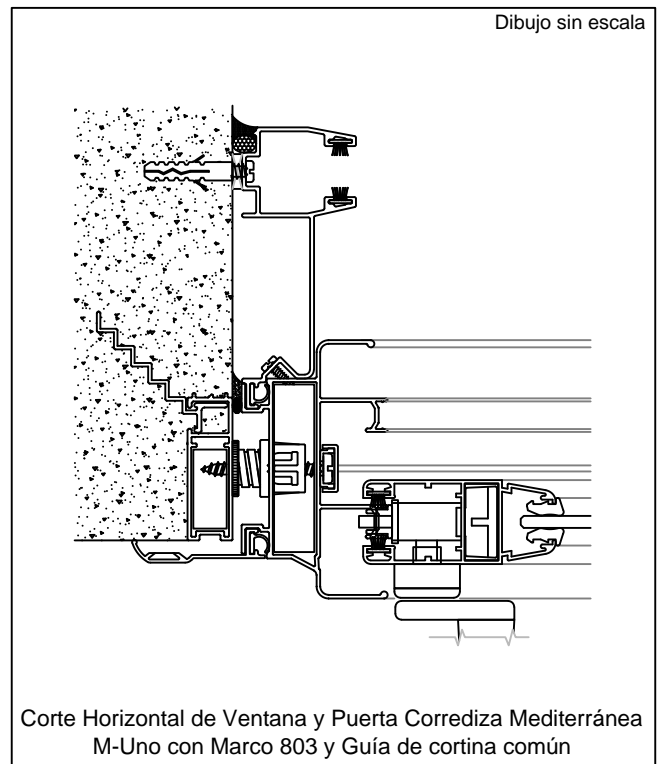

Nuevo Perfil 803: Marco de Ventana y Puerta Corrediza Mediterránea M-Uno

803 - Marco Corrediza M-Uno
peso: 1,09 Kg/m

Modelo en 3D - Ventana y Puerta Corrediza Mediterránea M-Uno con Marco 803

Se incorpora al catálogo de Mediterránea el Marco de Corrediza 803 con alojamiento exterior, admite guías de cortinas Común y Barrio, además de los perfiles complementarios para terminación exterior y el burlete tapa sello.

Tolerancia en Peso +/- 10%