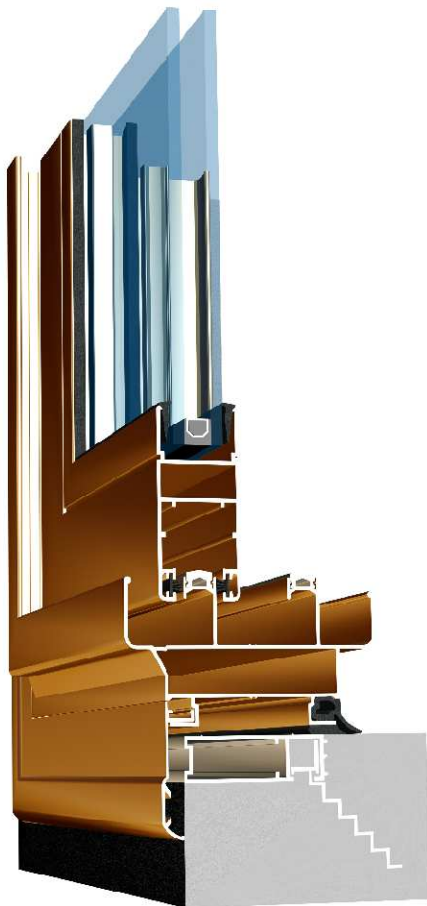

Nuevo Perfil 803: Marco de Ventana y Puerta Corrediza Mediterránea M-Uno

803 - Marco Corrediza M-Uno
peso: 1,09 Kg/m

Modelo en 3D - Ventana y Puerta Corrediza Mediterránea M-Uno con Marco 803

Se incorpora al catálogo de Mediterránea el Marco de Corrediza 803 con alojamiento exterior, admite guías de cortinas Común y Barrio, además de los perfiles complementarios para terminación exterior y el burlete tapa sello.

Tolerancia en Peso +/- 10%