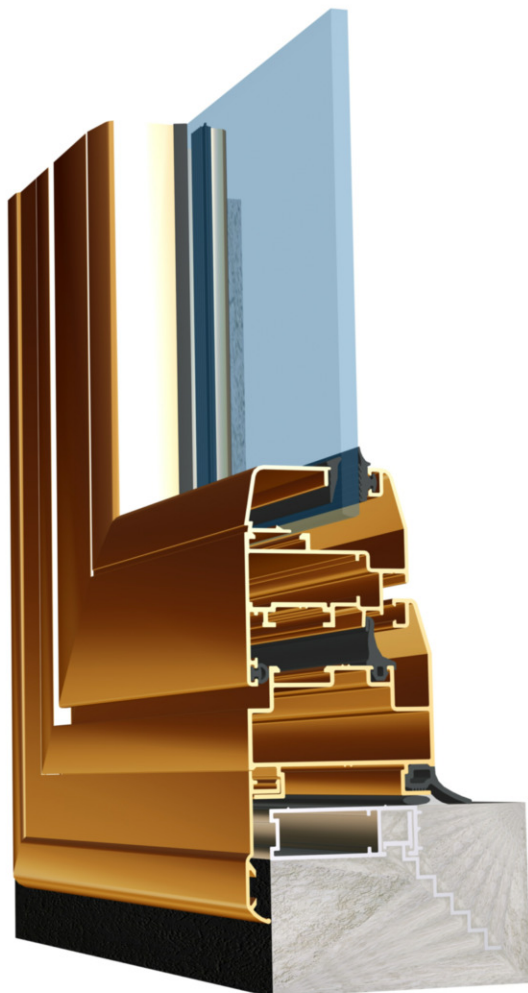

Nuevo Perfil 380: Contravidrio de 28 mm.

380 - Contravidrio
peso: 0,22 Kg/m

Modelo en 3D de Ventana de Rebatir, Mediterránea M-Tres Coplanar con el Contravidrio 380.

El nuevo Contravidrio 380 se incorpora a las Líneas Mónaco Top, Mediterránea y Mediterránea R.P.T. De esta forma se amplían las opciones de espacios para el alojamiento de vidrios.

Ventaja: Deja un alojamiento de 12 mm., que combinado con distintos burletes, permite colocar Vidrios Monolíticos ó Laminados de hasta 8 mm de espesor.

Tolerancia en Peso +/- 10%