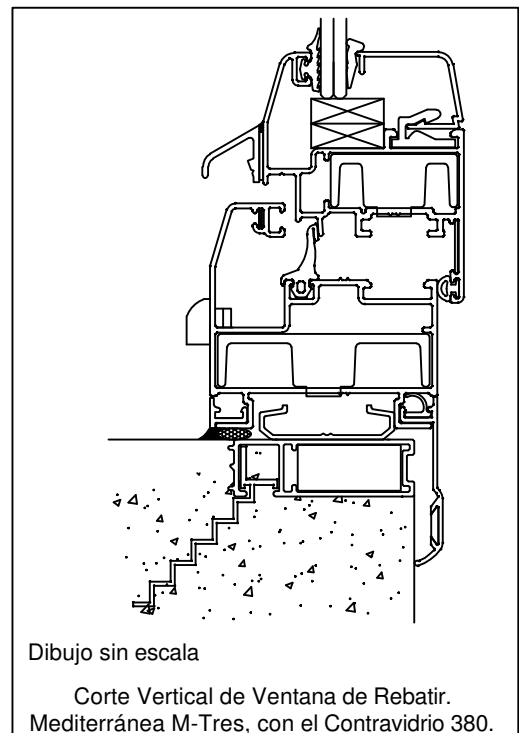

Nuevo Perfil 380: Contravidrio de 28 mm.

380 - Contravidrio
peso: 0,22 Kg/m

Modelo en 3D de Ventana de Rebatir, Mediterránea M-Tres Coplanar con el Contravidrio 380.

El nuevo Contravidrio 380 se incorpora a las Líneas Mónaco Top, Mediterránea y Mediterránea R.P.T. De esta forma se amplían las opciones de espacios para el alojamiento de vidrios.

Ventaja: Deja un alojamiento de 12 mm., que combinado con distintos burletes, permite colocar Vidrios Monolíticos ó Laminados de hasta 8 mm de espesor.

Tolerancia en Peso +/- 10%