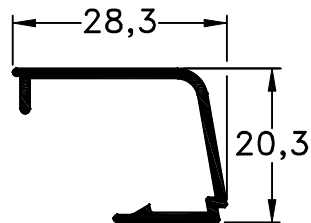

Nuevo Perfil 380: Contravidrio de 28 mm.

380 - Contravidrio
peso: 0,22 Kg/m

Modelo en 3D de Ventana de Rebatir, Mediterránea M-Tres Coplanar con el Contravidrio 380.

El nuevo Contravidrio 380 se incorpora a las Líneas Mónaco Top, Mediterránea y Mediterránea R.P.T. De esta forma se amplían las opciones de espacios para el alojamiento de vidrios.

Ventaja: Deja un alojamiento de 12 mm., que combinado con distintos burletes, permite colocar Vidrios Monolíticos ó Laminados de hasta 8 mm de espesor.

Tolerancia en Peso +/- 10%