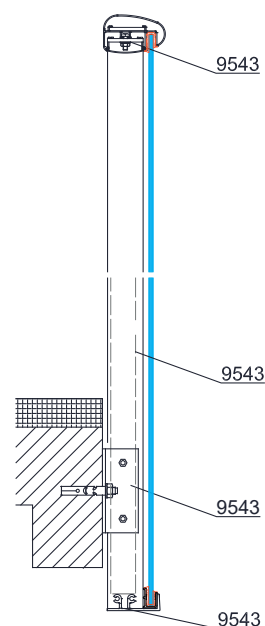

# Anclaje para Baranda BBA - Aplicación Frontal

KIT CÓDIGO 9543

## Componentes:

- Grampa de Fijación a Frente de Losa
- Refuerzo de Parante
- Tapa de Fijación y Soporte Inferior
- Plaqueta de Fijación Superior
- Bulonería de Acero Inoxidable

Stock Disponible a la venta